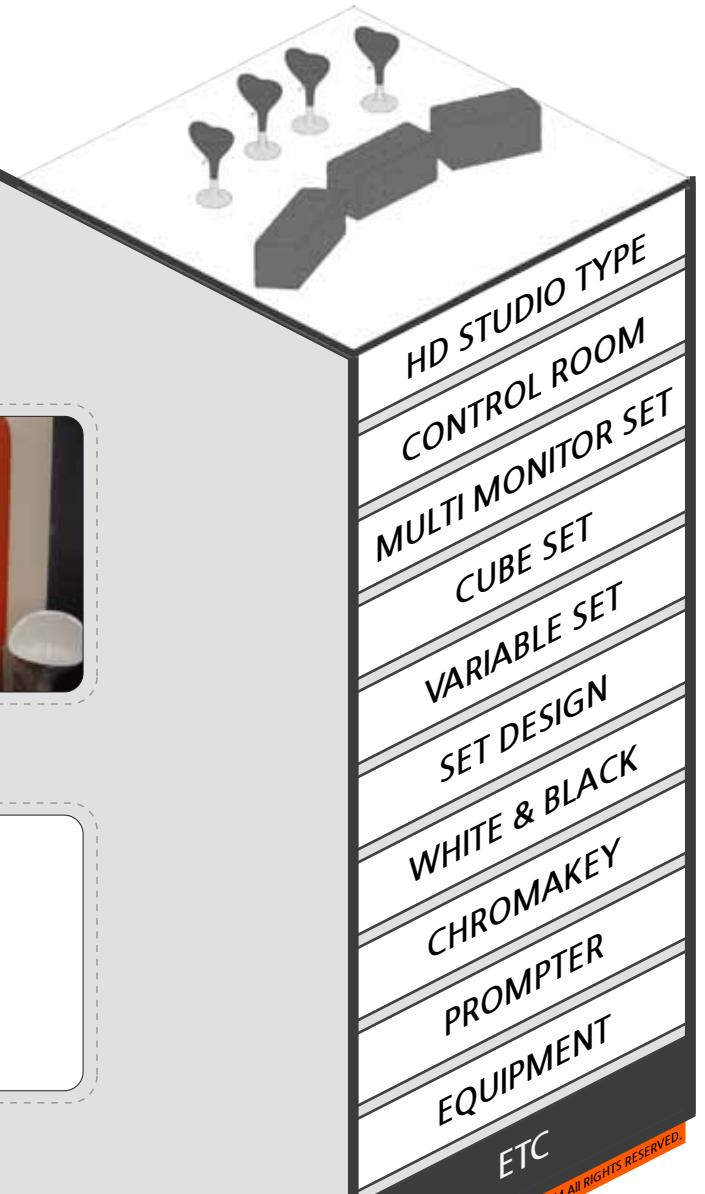

HD 모니터
DT-20L1D (2), BSM-182 (5)

55인치모니터
LDS

HD STUDIO TYPE
CONTROL ROOM
MULTI MONITOR SET
CUBE SET
VARIABLE SET
SET DESIGN
WHITE & BLACK
CHROMAKEY
PROMPTER
EQUIPMENT
ETC

ETC

탈의실 및 분장실, 테이블,
의자, 대형모니터를 비롯한 기타 소품

탈의실

분장실

흡연실

바 의자

LOCATION

세븐시스템에 방문예정인 분께서는
 약도를 참고하시면 쉽게 찾아오실 수 있으며
 하단의 인쇄버튼으로 출력하실 수 있습니다.

차량 이용시 네비게이션에 “구로세관” 검색
 7호선 가산디지털단지역 ⑤번출구 도보 7분 소요
 1호선 독산역 ②번출구 구로세관 방면 도보 7분 소요

세븐시스템 | 서울시 금천구 가산디지털1로 70 호서대벤처타워 608호 | 7S.OR.KR | 7S@7S.OR.KR | 1544 - 5774