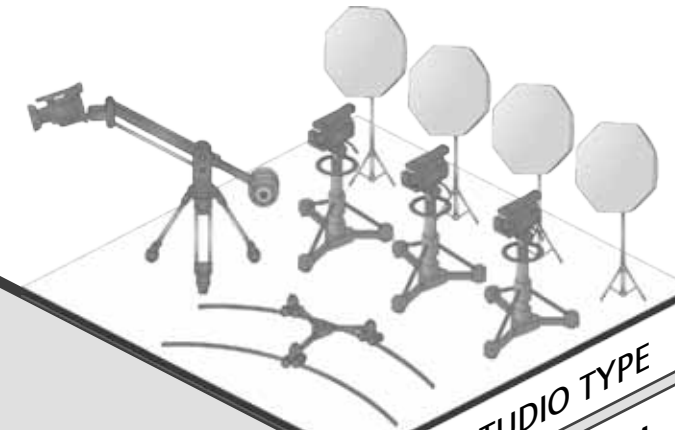

EQUIPMENT

턴테이블, 지브암, 직선 및 타원레일 등 다양한 화면을 연출하실 수 있는 장비를 갖추고 있습니다. 영상촬영에 필요한 다양한 장비를 경험 해 보세요.

HD STUDIO TYPE
CONTROL ROOM
MULTI MONITOR SET
CUBE SET
VARIABLE SET
SET DESIGN
WHITE & BLACK
CHROMAKEY
PROMPTER
EQUIPMENT
ETC