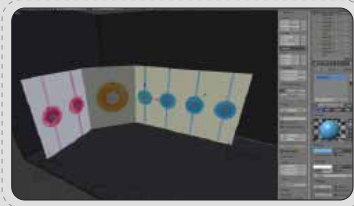

SET DESIGN

세븐시스템이 보유한 **멀티모니터세트, 가변세트, 큐브세트**는 3D로 완성되어 있으므로, 전화 또는 미팅을 통하여 내용을 설명 해 주시면 **3D로 프리뷰**를 무료로 받아보실 수 있습니다.

- HD STUDIO TYPE
- CONTROL ROOM
- MULTI MONITOR SET
- CUBE SET
- VARIABLE SET
- SET DESIGN
- WHITE & BLACK
- CHROMAKEY
- PROMPTER
- EQUIPMENT
- ETC