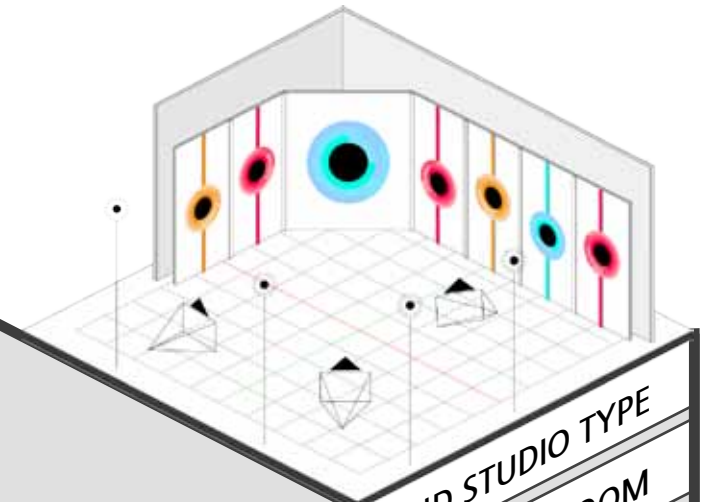

SET DESIGN

세븐시스템이 보유한 **멀티모니터세트, 가변세트, 큐브세트**는 3D로 완성되어 있으므로, 전화 또는 미팅을 통하여 내용을 설명 해 주시면 **3D로 프리뷰**를 무료로 받아보실 수 있습니다.

- HD STUDIO TYPE
- CONTROL ROOM
- MULTI MONITOR SET
- CUBE SET
- VARIABLE SET
- SET DESIGN
- WHITE & BLACK
- CHROMAKEY
- PROMPTER
- EQUIPMENT
- ETC