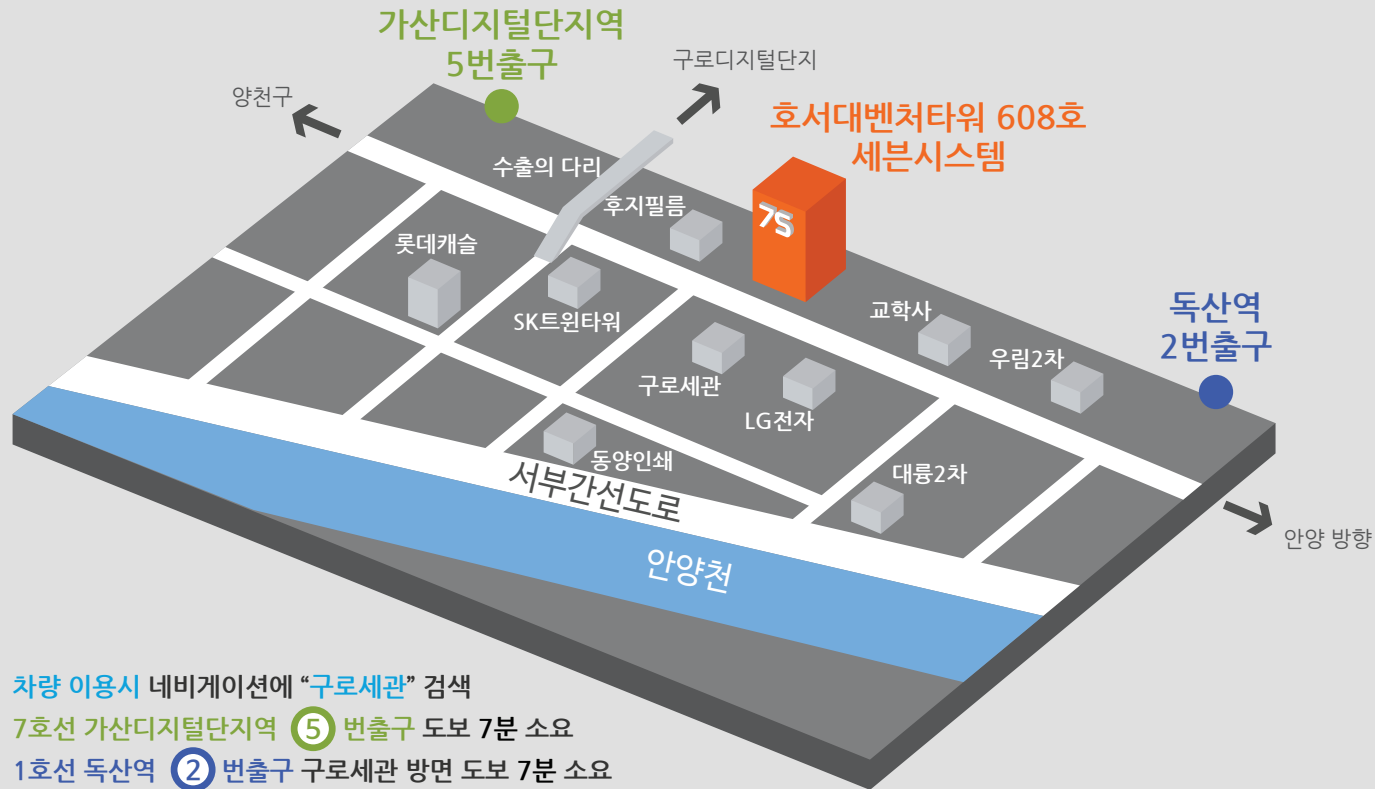

탈의실

분장실

흡연실

바 의자

LOCATION

세븐시스템에 방문예정인 분께서는
 약도를 참고하시면 쉽게 찾아오실 수 있으며
 하단의 인쇄버튼으로 출력하실 수 있습니다.

차량 이용시 네비게이션에 “구로세관” 검색
 7호선 가산디지털단지역 ⑤번출구 도보 7분 소요
 1호선 독산역 ②번출구 구로세관 방면 도보 7분 소요

세븐시스템 | 서울시 금천구 가산디지털1로 70 호서대벤처타워 608호 | 7S.OR.KR | 7S@7S.OR.KR | 1544 - 5774