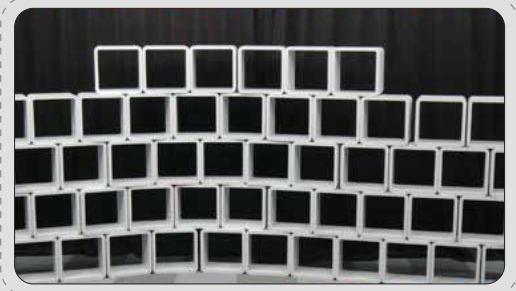

- HD STUDIO TYPE
- CONTROL ROOM
- MULTI MONITOR SET
- CUBE SET
- VARIABLE SET
- SET DESIGN
- WHITE & BLACK
- CHROMAKEY
- PROMPTER
- EQUIPMENT
- ETC

MULTI MONITOR SET

27인치 모니터 24대를 이동식 스텐드에 장착후
 모니터 뒷면에 USB를 연결하여
 원하시는 이미지 및 영상을 재생할 수 있으며
 IT 및 디지털 관련 콘텐츠 프로그램에 적합한 세트입니다.

- HD STUDIO TYPE
- CONTROL ROOM
- MULTI MONITOR SET
- CUBE SET
- VARIABLE SET
- SET DESIGN
- WHITE & BLACK
- CHROMAKEY
- PROMPTER
- EQUIPMENT
- ETC

CUBE SET

총 70개로 이루어진 큐브박스는
다양한 상품을 표현하는 촬영에 적합합니다.
또한 이동이 용이하여 다양한 연출을 하실 수 있습니다.