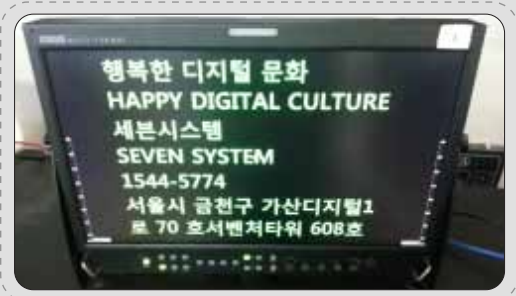

PROMPTER

대본이 길어 외우기 어려울 경우
프롬프터를 보며 읽을 수 있으며,
홍보영상, 방송, 교육에 주로 사용됩니다.

- HD STUDIO TYPE
- CONTROL ROOM
- MULTI MONITOR SET
- CUBE SET
- VARIABLE SET
- SET DESIGN
- WHITE & BLACK
- CHROMAKEY
- PROMPTER
- EQUIPMENT
- ETC