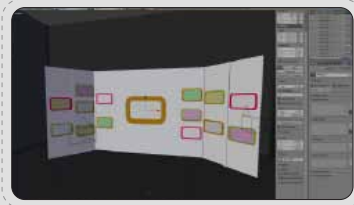

SET DESIGN

세븐시스템이 보유한 **멀티모니터세트, 가변세트, 큐브세트**는 3D로 완성되어 있으므로, 전화 또는 미팅을 통하여 내용을 설명 해 주시면 **3D로 프리뷰**를 무료로 받아보실 수 있습니다.

- HD STUDIO TYPE
- CONTROL ROOM
- MULTI MONITOR SET
- CUBE SET
- VARIABLE SET
- SET DESIGN
- WHITE & BLACK
- CHROMAKEY
- PROMPTER
- EQUIPMENT
- ETC