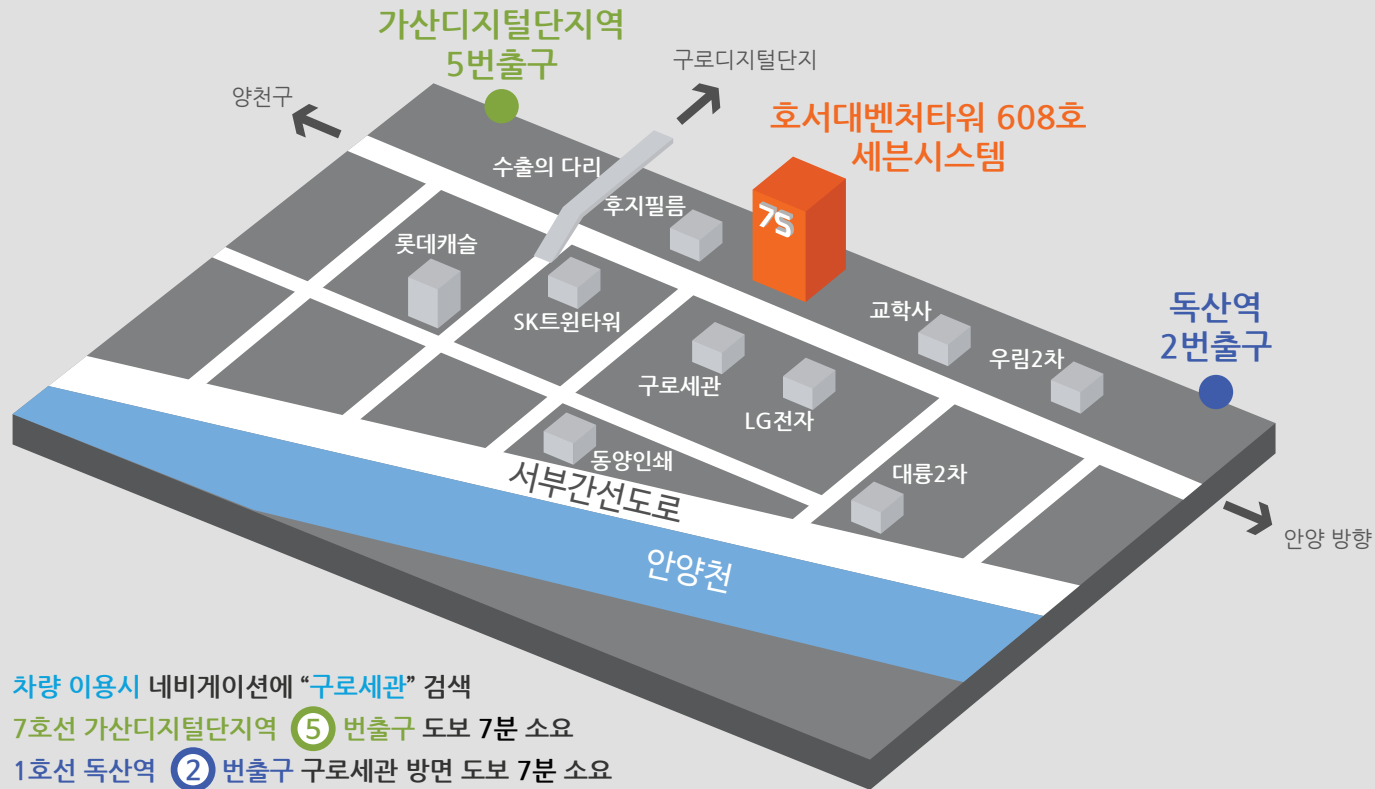

# LOCATION

세븐시스템에 방문예정인 분께서는  
약도를 참고하시면 쉽게 찾아오실 수 있으며  
하단의 인쇄버튼으로 출력하실 수 있습니다.

차량 이용시 네비게이션에 “구로세관” 검색  
 7호선 가산디지털단지역 ⑤번출구 도보 7분 소요  
 1호선 독산역 ②번출구 구로세관 방면 도보 7분 소요

세븐시스템 | 서울시 금천구 가산디지털1로 70 호서대벤처타워 608호 | 7S.OR.KR | 7S@7S.OR.KR | 1544 - 5774